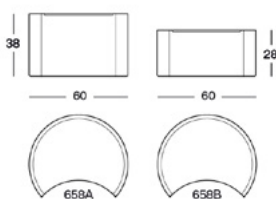

**Petite table**

Structure en polyuréthane  
rigide, laquée brillant ou  
mat dans les couleurs talc,  
chanvre, caramel, amarante,  
espresso.

**Beistelltisch**

Gestell aus hartem  
Polyurethan, glänzend oder  
matt lackiert in den Farben  
Talkum, Hanf, Karamell,  
Amarantrot, Espresso.

**Mesita**

Estructura en poliuretano  
rígido lacado brillante o mate  
en los colores talco, cáñamo,  
caramelo, granate, espresso.

Struttura/Frame/Structure/Gestell/Estructura