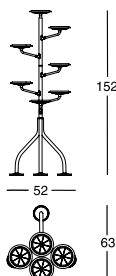

Struttura/Frame/Structure/ Gestell/Estructura