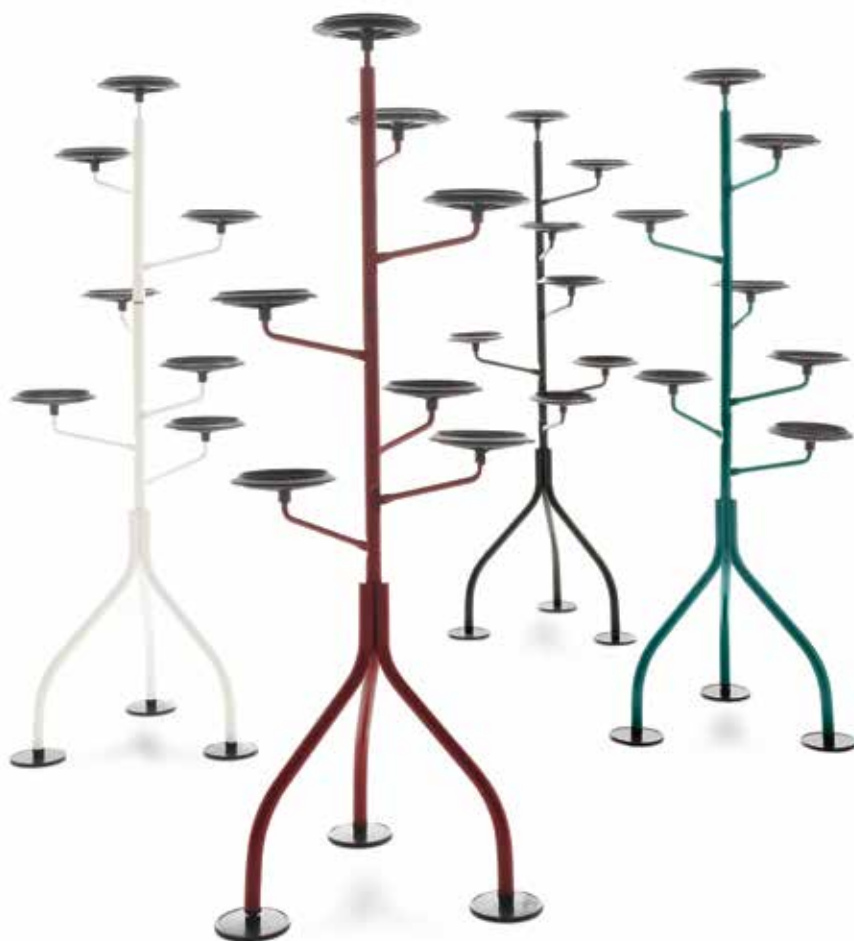

Albero⁴⁰⁰

Design

Achille Castiglioni

1983

Portavasi con piani rotanti

Struttura in acciaio verniciato nei colori bianco, nero, amaranto o verde. Piattelli portavasi in poliammide, colore nero. Piedini in polipropilene colore nero.

Rotating flowerpot stand

Painted steel frame in the shades black, white, amaranth or green. Pot-holder dishes in black polyamide. Black polypropylene feet.

Jardinière à plateau tournant

Structure en acier verni dans les couleurs blanc, noir, amarante ou vert. Petits plats en polyamide, couleur noire. Pieds en polypropylène noir.

Blumenständer mit drehbaren Ablagen

Gestell aus lackiertem Stahl, in den Farben weiß, schwarz, Amaranthrot oder grün. Polyamid-Untersetzer, schwarzfarben. Füße aus schwarzem Polypropylen.

Macetas con patas giratorias

Estructura en acero pintado en los colores blanco, negro, granate o verde. Platos porta-macetas en poliamida color negro. Patas en polipropileno negro.

Struttura/Frame/Structure/ Gestell/Estructura