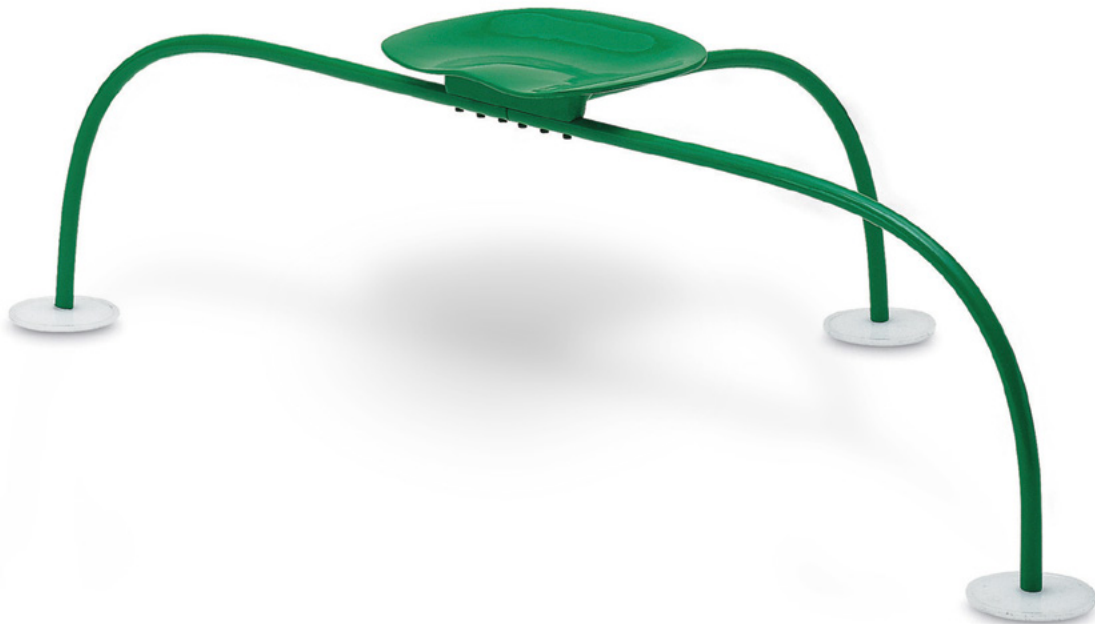

Allunaggio ²³⁰

Design

Achille e Pier Giacomo Castiglioni

1965

IN/OUT

Sedile per esterni

Gambe in acciaio, sedile in lega di alluminio, verniciati colore verde prato. Piedini in polietilene, colore naturale.

Outdoor stool

Steel legs, aluminium alloy seat painted grass green. Natural polyethylene feet.

Siège pour extérieurs

Pieds en acier, siège en alliage d'aluminium, vernis vert pré. Pieds en polyéthylène, couleur naturelle.

Stuhl fürs Freie

Beine aus Stahl, Sitz aus Aluminiumlegierung, grasgrün lackiert. Fußenden aus naturfarbenem Polyäthlen.

Taburete para exteriores

Patas de acero, asiento de aleación de aluminio, pintados de color verde prado. Pies de polietileno de color natural.