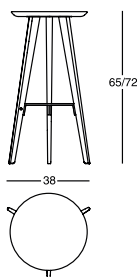

Taburetes

Estructura de madera maciza de roble o nogal Canaletto, barnizados natural. Reposapiés de acero inox satinado.

2286/A 38 x 72 cm
2286/B 38 x 65 cm

Rovere naturale/Natural oakwood/Rouvre naturel/Naturfarbene Eiche/Roble natural