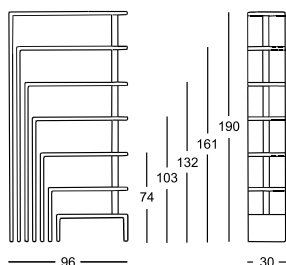

Snodo/Articulated joint/Articulation/
Verbindungsstück/Articulación

Piani/Shelves/Plateaux/Platten/
Estantes