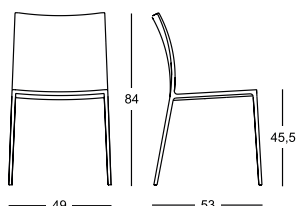

Design

Roberto Barbieri

2003

Sedia

Sedia con braccioli

Struttura in lega di alluminio. Sedile, schienale e braccioli imbottiti in poliuretano. Rivestimento sfilabile in stoffa o in pelle oppure non sfilabile in cuoio. A richiesta viene fornita una fodera coprisedia da calzare senza fissare: in tessuto 100% cotone, colore bianco, disponibile sia corta che ricopre sedile e schienale, sia lunga che ricopre anche le gambe.

Chair

Chair with armrests

Aluminium alloy frame. Seat, back and armrests upholstered in polyurethane. Removable cover in fabric or leather or non-removable in cowhide. Upon request one loose cover to be put on without fixing can be supplied: in 100% white cotton, available either short covering seat and backrest or long covering legs too.

Chaise

Chaise avec accoudoirs

Structure en alliage d'aluminium. Siège, dossier et accoudoirs rembourrés en polyuréthane. Revêtement déhoussable en tissu ou en cuir ou pas déhoussable en cuir sellier. Sur demande on peut fournir une housse à poser sans la fixer pour protéger les chaises : en tissu 100% coton, couleur blanche, dans les versions courte qui couvre assise et dossier ou longue qui couvre même les pieds.

Stuhl

Stuhl mit Armlehnen

Gestell aus Alu-Legierung. Sitz, Rückenlehne und Armlehnen Polyurethan-gepolstert. Abnehmbarer Bezug aus Stoff oder Leder oder aus nicht abnehmbarem Kernleder. Auf Nachfrage ist ein loser Bezug verfügbar, der auf dem Stuhl ohne befestigen anzuziehen ist: aus 100% weißer Baumwolle, in zwei Versionen lieferbar, kurz, der Sitz und Rücken überzieht, oder lang, der auch die Beine überzieht.

Silla

Silla con apoyabrazos