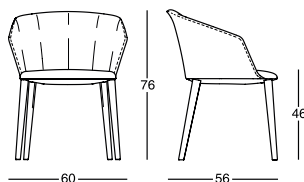

Gambe/Legs/Pieds/Beine/Patas

Rovere naturale/Natural oakwood/Rouvre naturel/
Naturfarbene Eiche/
Roble natural

Rovere tinto nero/Black varnished oak/ Rouvre teinté noir/Schwarz-gebeizte Eiche/ Roble teñido negro

Noce Canaletto/Canaletto walnut/Noyer Canaletto/
Nussbaum Canaletto/
Nogal Canaletto

Scocca/Sling/Coque/Sitzschale/Armazón