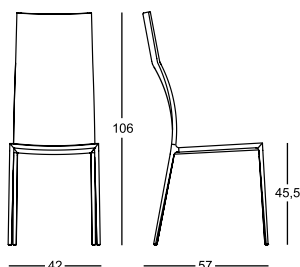

Struttura/Frame/Structure/ Gestell/Estructura