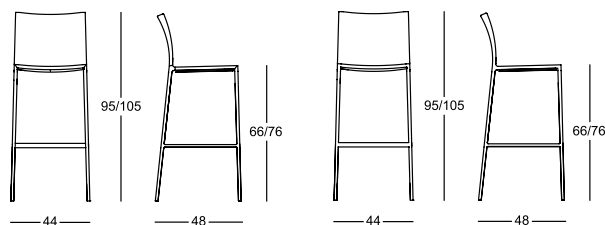

2291/A h 76 cm / 2291/B h 66 cm

2292/A h 76 cm / 2292/B h 66 cm

Struttura/Frame/Structure/ Gestell/Estructura (mod. 2291)