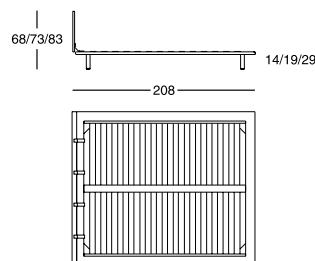

the stitching in white thread. Upon request the bed size for 210 cm. long mattress is also available.

**Lit**

Structure en acier avec douves en hêtre courbé. Pieds en acier nickel satiné, dans les couleurs naturel ou noir que permettent d'obtenir différentes hauteurs du lit. Revêtement déhoussable, en tissu ou cuir ou non

déhoussable en cuir sellier. La version en cuir sellier a les coutures en fil blanc. Sur demande, il est prévu aussi la mesure pour un matelas de 210 cm de longueur.

**Bett**

Stahlgestell mit Lattenrost aus gebogenen Buchen-Dauben. Füße aus Stahl mit naturfarben- oder schwarz- vernickeltem und mattiertem Finish, die verschiedene Betthöhen erlauben. Abnehmbarer

Bezug aus Stoff oder Leder oder nicht abziehbares aus Kernleder. Die Nähte der Kernlederausführung sind weiß. Auf Nachfrage ist die Bett- Maße für die Matratze 210 cm lang auch verfügbar.

**Cama**

Estructura de acero con lamas de haya curvadas. Pies de acero niquelado mate en los acabados natural o negro que permiten diferentes alturas de la cama. Tapizado de tejido o de piel, desenfundable, o de cuero,

fijo. La versión en cuero tiene las costuras en hilo blanco. Sobre pedido está también disponible la medida de la cama para el colchón de 210 cm de largo.

**Dimensioni/Sizes/Dimensions/ Abmessungen/Medidas**