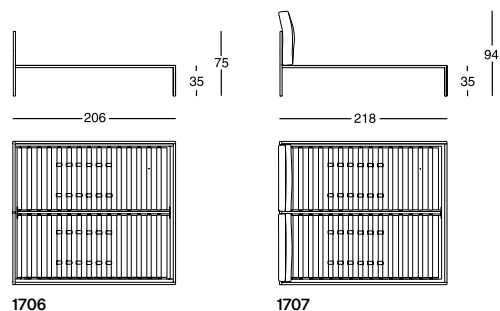

insert. Removable fabric or leather cover (only for model 1707). Upon request the bed size for 210 cm. long mattress is also available.

Lits

Structure démontable en acier laqué, talc ou noire. Suspension en douves de hêtre courbé, avec régulateurs de rigidité. Dans la version 1707, les coussins à la tête du lit sont en plumes d'oie - matériau

100 % vierge, avec insert en polyuréthane. Revêtement déhoussable en tissu ou en cuir (seulement pour le modèle 1707). Sur demande, il est prévu aussi la mesure pour un matelas de 210 cm de longueur.

Betten

Zerlegbares Gestell aus Talkum- oder schwarz lackiertem Stahl. Lattenrost aus gebogenen Buchen-Dauben, in der Nachgiebigkeit regulierbar. Bei der Ausführung 1707 sind die Kissen des Kopfteils mit

100% reinen Gänsedaunen gefüllt, mit Einlage aus Polyurethan. Abnehmbarer Bezug aus Stoff oder Leder (nur fürs Modell 1707). Auf Nachfrage ist die Bett-Maße für die Matratze 210 cm lang auch verfügbar.

1706

1707

Piedini/Feet/Pieds/FüÙe/Patas

Dimensioni/Sizes/Dimensions/Abmessungen/Medidas

Mod. 1706		Mod. 1707	
96x206 cm	(90x200 cm)*	96x218 cm	(90x200 cm)*
146x206 cm	(140x200 cm)*	146x218 cm	(140x200 cm)*
166x206 cm	(160x200 cm)*	166x218 cm	(160x200 cm)*
186x206 cm	(180x200 cm)*	186x218 cm	(180x200 cm)*
206x206 cm	(200x200 cm)*	206x218 cm	(200x200 cm)*