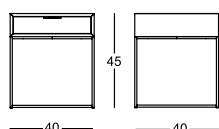

Cassetto/Drawer/Tiroir/Schublade/Cajón

Rovere tinto talco/
Talc varnished oak/Rouvre teinté talc/Talkum gebeizte Eiche/Roble teñido talco

Rovere tinto grigio/Grey varnished oak/Rouvre teinté gris/Grau gebeizte Eiche/Roble teñido gris

Rovere naturale/
Natural oakwood/Rouvre naturel/Naturfarbene Eiche/Roble natural