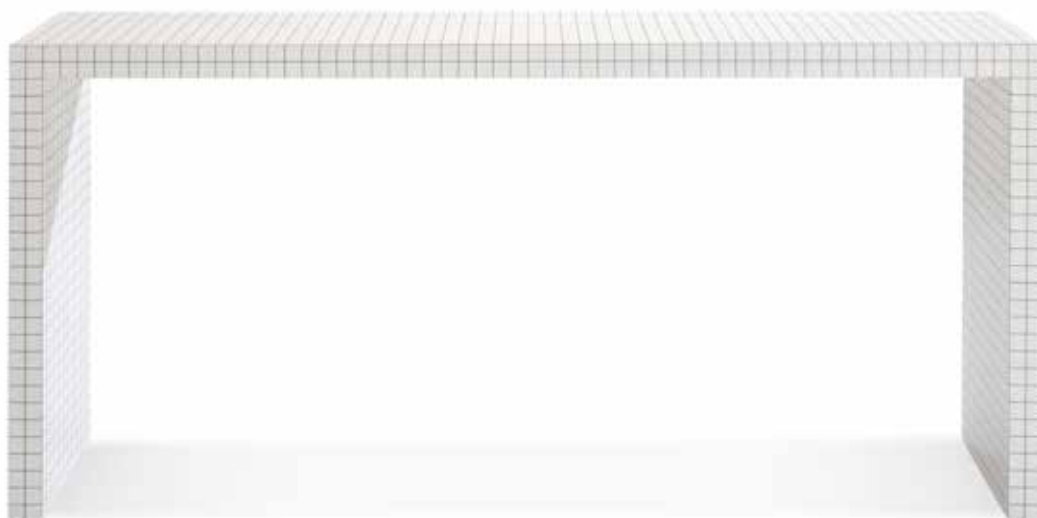

Quaderna Consolle ⁷¹⁰

Design

Superstudio

1969-1972

Consolle

Struttura in legno tamburato placcato in laminato Print, colore bianco, a stampa digitale a quadretti neri con interasse di 3 cm.

Console table

Honeycomb core structure coated with white plastic laminate, digitally printed with black squares at 3 cm spacing.

Console

Structure en panneau alvéolaire plaqué en Print, couleur blanche, imprimé en digital à carrés noirs avec entraxe de 3 cm.

Wandtisch

Gestell aus Sperrholz mit weißem Print belegt. Digitaldruck mit kariertem Muster, Linienabstand 3 cm.

Consola

Estructura de madera aplacada con laminado Print, color blanco, a impresión digital en cuadrillos negros de 3 cm.