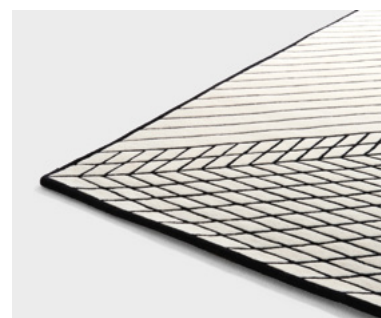

Quaderna Carpet ¹⁵⁰

Design

Superstudio / Cristiano Toraldo di Francia

1969-1972

Tappeto

Tappeto tuftato a mano con vello uniforme su tutta la superficie realizzato in 100% lana neozelandese. Supporto inferiore in tela 100% cotone fissata con colla in lattice 100% naturale. Bordatura perimetrale eseguita a mano con filo di lana a rifinire i sei lati. Disponibile nella dimensione 200x300 e 250x350 cm in un unico colore: fondo bianco e linee grigie e nere in linea con il disegno originale.

Carpet

Hand-tufted carpet with uniform fleece over the entire surface made of 100% New Zealand wool. Perimeter edging finished by hand with wool thread on all six sides. Available in sizes 200x300 cm and 250x350 cm in a single colour scheme: white background and gray and black lines compliant with the original design.

Tapis

Tapis tufté à la main avec toison uniforme sur toute la surface en laine 100% néo-zélandaise. Ordure périmétrique réalisée à la main avec du fil de laine pour finir les six côtés. Disponible en tailles 200x300 et 250x350 cm en une seule couleur: fond blanc et lignes grises et noires en ligne avec le design original.

Alfombra

Alfombra con copetes a mano con vellón uniforme sobre toda la superficie hecha de lana 100% neozelandesa. Soporte inferior en lona 100% algodón fijada con pegamento de látex 100% natural. Borde perimetral realizado a mano con hilo de lana para terminar los seis lados. Disponible en tamaños 200x300 y 250x350 cm en un solo color: fondo blanco y líneas grises y negras en línea con el diseño original.