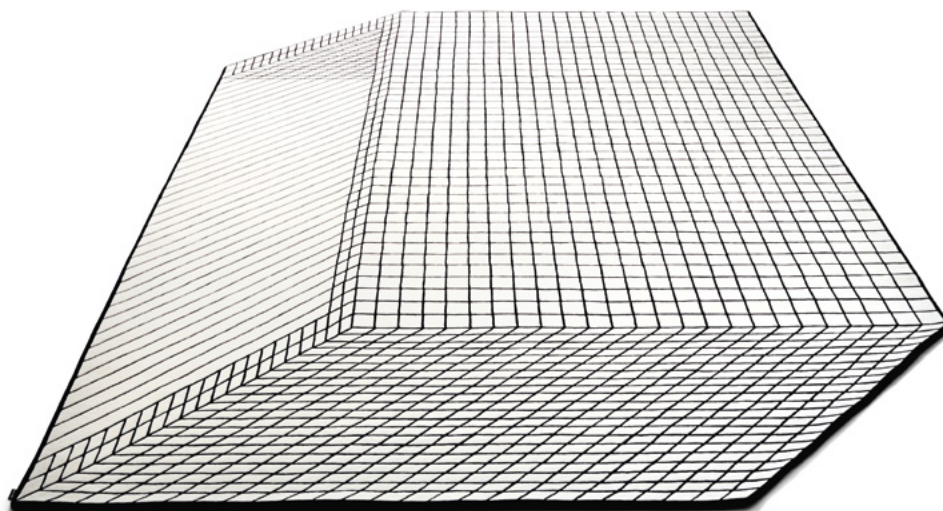

Quaderna Carpet ¹⁵⁰

Design

Superstudio / Cristiano Toraldo di Francia

1969-1972

Tappeto

Tappeto tuftato a mano con vello uniforme su tutta la superficie realizzato in 100% lana neozelandese. Supporto inferiore in tela 100% cotone fissata con colla in lattice 100% naturale. Bordatura perimetrale eseguita a mano con filo di lana a rifinire i sei lati. Disponibile nella dimensione 200x300 e 250x350 cm in un unico colore: fondo bianco e linee grigie e nere in linea con il disegno originale.

Carpet

Hand-tufted carpet with uniform fleece over the entire surface made of 100% New Zealand wool. Perimeter edging finished by hand with wool thread on all six sides. Available in sizes 200x300 cm and 250x350 cm in a single colour scheme: white background and gray and black lines compliant with the original design.

Tapis

Tapis tufté à la main avec toison uniforme sur toute la surface en laine 100% néo-zélandaise. Ordure périmétrique réalisée à la main avec du fil de laine pour finir les six côtés. Disponible en tailles 200x300 et 250x350 cm en une seule couleur: fond blanc et lignes grises et noires en ligne avec le design original.

Teppich

Handgetufteter Teppich mit einheitlichem Vlies über die gesamte Fläche aus 100% neuseeländischer Wolle. Umfangseinfassung von Hand mit Wollfaden, um die sechs Seiten zu beenden. Erhältlich in den Größen 200x300 und 250x350 cm in einer einzigen Farbe: weißer Hintergrund und graue und schwarze Linien im Einklang mit dem ursprünglichen Design.