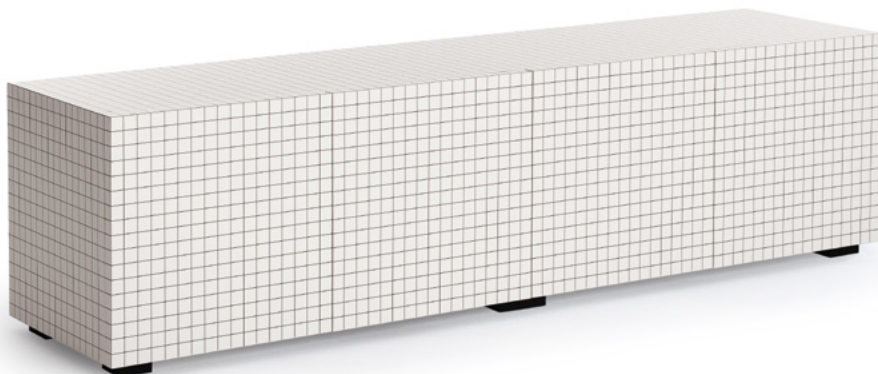

Quaderna Sideboard ⁷⁵⁶

Design

Superstudio

1969-1972

Contenitore

Struttura in legno placcato laminato Print, colore bianco, a stampa digitale a quadretti neri con interasse di 3 cm. Placcatura interna in laminato colore nero. Ripiani interni regolabili in cristallo temperato. Sullo schienale, il contenitore è dotato di aperture passacavi.

Sideboard

Honeycomb core structure coated with white Print laminate, digitally printed with black squares at 3 cm spacing. Internal black laminate plating. Adjustable internal shelves in tempered plate glass. On the back panel, the sideboard is equipped with cable entries.

Container de rangement

Structure en panneau alvéolaire plaqué en laminé Print couleur blanche, imprimé en digital à carrés noirs avec entraxe de 3 cm. Revêtement intérieur en stratifié noir. Plateaux intérieures réglables en verre trempé. Sur le panneau arrière, le container est équipé des ouvertures pour câbles.

Sideboard

Gestell aus Sperrholz mit weißem Print Laminat belegt. Digitaldruck mit kariertem Muster, Linienabstand 3 cm. Innen mit schwarzem Laminat überzogen. Verstellbare innere Regale aus gehärtetem Kristallglas. Auf der Rückseite ist das Sideboard mit Öffnungen für Kabeldurchführung verstatet.