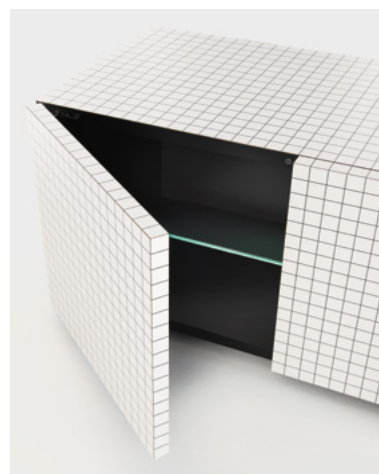

Quaderna Sideboard ⁷⁵⁶

Design

Superstudio

1969-1972

Contenitore

Struttura in legno placcato laminato Print, colore bianco, a stampa digitale a quadretti neri con interasse di 3 cm. Placcatura interna in laminato colore nero. Ripiani interni regolabili in cristallo temperato. Sullo schienale, il contenitore è dotato di aperture passacavi.

Sideboard

Honeycomb core structure coated with white Print laminate, digitally printed with black squares at 3 cm spacing. Internal black laminate plating. Adjustable internal shelves in tempered plate glass. On the back panel, the sideboard is equipped with cable entries.

Container de rangement

Structure en panneau alvéolaire plaqué en laminé Print couleur blanche, imprimé en digital à carrés noirs avec entraxe de 3 cm. Revêtement intérieur en stratifié noir. Plateaux intérieures réglables en verre trempé. Sur le panneau arrière, le container est équipé des ouvertures pour câbles.

Sideboard

Gestell aus Sperrholz mit weißem Print Laminat belegt. Digitaldruck mit kariertem Muster, Linienabstand 3 cm. Innen mit schwarzem Laminat überzogen. Verstellbare innere Regale aus gehärtetem Kristallglas. Auf der Rückseite ist das Sideboard mit Öffnungen für Kabeldurchführung verstatet.