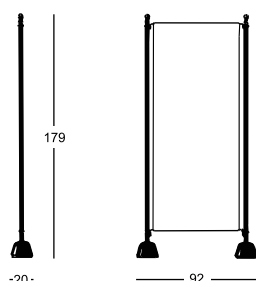

## Screen

Base in black, white, or burgundy painted polypropylene. Steel support rod, painted in the shade black, white or burgundy. Wool canvas screen, sizes cm 66 x 150, in the shades: light grey, medium grey, dark grey, red, yellow, powder blue, brick, light green, dark green or purple.

## Paravent

Base en polypropylène verni noir, blanc ou bordeaux. Tige de soutien en acier verni, noir, blanc ou bordeaux. Toile en tissu de laine, mesure 66 x 150 cm, dans les couleurs: gris clair, gris moyen, gris foncé, rouge, jaune, bleu poudre, brique, vert clair, vert foncé ou violet.

## Paravent

Fuß aus schwarz, weiß oder burgunderrot lackiertem Polypropylen. Stange aus lackiertem Stahl, in den Farben schwarz, weiß oder burgunderrot. Leinwand aus Wolle, Maße 66 x 150 cm, in den Farben: hellgrau, mittelgrau, dunkelgrau, rot, gelb, taubenblau, Backstein, hellgrün, dunkelgrün oder Veilchen.

## Separador de ambiente

Base de polipropileno pintado negro, blanco o burdeos. Asta de soporte de acero pintado, negro, blanco o burdeos. Panel en tejido de lana, medida 66 x 150 cm, en los colores: gris claro, gris medio, gris obscuro, rojo, amarillo, azul polvo, ladrillo, verde claro, verde obscuro o púrpura.