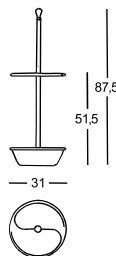

Servofumo ³⁷⁰

Servopluvio ³⁸⁰

Design

Achille e Pier Giacomo Castiglioni

1961

IN/OUT

Portacenere/portaombrelli

Base in polipropilene, vaschetta in alluminio e struttura di sostegno in acciaio verniciato, colore nero per esterni.

Ashtray/umbrella stand

Base in polypropylene, container in aluminium and steel support frame, black painted for outdoor.

Cendrier/porte-parapluies

Base en polypropylène, bassinnet en aluminium et structure de soutien en acier verni couleur noire pour extérieurs.

Standascher/Regenschirmständer

Fuß aus Polypropylen, Behälter aus Aluminium und tragendes Gestell aus lackiertem Stahl, schwarzfarben fürs Freie.

Cenicero/paragüero

Base de polipropileno, cubeta de aluminio y estructura de acero pintado, color negro para exteriores.

380