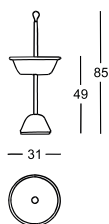

Servofumo ³⁷⁰

Servopluvio ³⁸⁰

Design

Achille e Pier Giacomo Castiglioni

1961

IN/OUT

Portacenere/portaombrelli

Base in polipropilene, vaschetta in alluminio e struttura di sostegno in acciaio verniciato, colore nero per esterni.

Ashtray/umbrella stand

Base in polypropylene, container in aluminium and steel support frame, black painted for outdoor.

Cendrier/porte-parapluies

Base en polypropylène, bassinnet en aluminium et structure de soutien en acier verni couleur noire pour extérieurs.

Standascher/Regenschirmständer

Fuß aus Polypropylen, Behälter aus Aluminium und tragendes Gestell aus lackiertem Stahl, schwarzfarben fürs Freie.

Cenicero/paragüero

Base de polipropileno, cubeta de aluminio y estructura de acero pintado, color negro para exteriores.

370/B