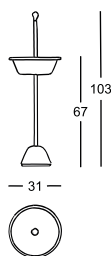

Servofumo ³⁷⁰

Servopluvio ³⁸⁰

Design

Achille e Pier Giacomo Castiglioni

1961

IN/OUT

Portacenere/portaombrelli

Base in polipropilene, vaschetta in alluminio e struttura di sostegno in acciaio verniciato, colore nero per esterni.

Ashtray/umbrella stand

Base in polypropylene, container in aluminium and steel support frame, black painted for outdoor.

Cendrier/porte-parapluies

Base en polypropylène, bassinnet en aluminium et structure de soutien en acier verni couleur noire pour extérieurs.

Standascher/Regenschirmständer

Fuß aus Polypropylen, Behälter aus Aluminium und tragendes Gestell aus lackiertem Stahl, schwarzfarben fürs Freie.

Cenicero/paragüero

Base de polipropileno, cubeta de aluminio y estructura de acero pintado, color negro para exteriores.

370/A