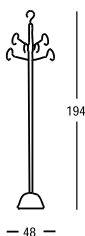

Clothes stand

Base in black or white painted polypropylene. Support rod and arms in black or white painted steel.

Portemanteaux

Base en polypropylène verni noir ou blanc. Tige de soutien et bras en acier verni noir ou blanc.

Kleiderständer

Fuß aus Polypropylen, schwarz oder weiß lackiert. Stützstange und Arme aus schwarz oder weiß lackiertem Stahl.

Perchero

Base de polipropileno pintado negro o blanco. Estructura de acero pintado, color negro o blanco.