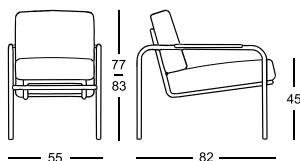

Struttura/Frame/Structure/Gestell/Estructura