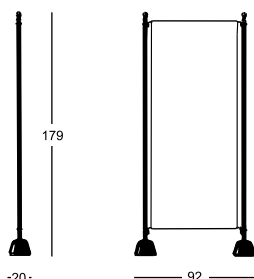

Screen

Base in talc, amaranth or black painted polypropylene. Steel support rod, painted in talc, amaranth or black. Wool canvas screen, sizes cm 66 x 150, in the shades: light grey, medium grey, dark grey, red, yellow, powder blue, brick, light green, dark green or purple.

Paravent

Base en polypropylène verni talc, rouge amarante ou noir. Tige de soutien en acier verni talc, rouge amarante ou noir. Toile en tissu de laine, mesure 66 x 150 cm, dans les couleurs : gris clair, gris moyen, gris foncé, rouge, jaune, bleu poudre, brique, vert clair, vert foncé ou violet.

Paravent

Fuß aus Talkum, amarantröt oder schwarz lackiertem Polypropylen. Stange aus lackiertem Stahl, in den Farben Talkum, amarantröt oder schwarz. Leinwand aus Wolle, Maße 66 x 150 cm, in den Farben: hellgrau, mittelgrau, dunkelgrau, rot, gelb, taubenblau, Backstein, hellgrün, dunkelgrün oder Veilchen.

Separador de ambiente

Base de polipropileno pintado talco, granate o negro. Asta de soporte de acero pintado talco, granate o negro. Panel en tejido de lana, medida 66 x 150 cm, en los colores: gris claro, gris medio, gris obscuro, rojo, amarillo, azul polvo, ladrillo, verde claro, verde obscuro o púrpura.