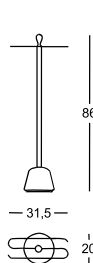

Servonotte ³⁵⁰

Servietto ³⁵⁵

NEW FINISHES

Design

Achille Castiglioni

della serie Servi di Achille & Pier Giacomo Castiglioni

1986

**Portabito/
Portasciugamani**

Base in polipropilene e struttura verniciate in acciaio, colore talco o nero.

Clothes-stand/Towel-rack

Polypropylene base and steel frame, painted in the colours: talc or black.

**Valet de chambre/
porte-serviettes**

Base en polypropylène et structure en acier verni, couleur talc ou noire.

**Stummer Diener/
Handtuchträger**

Fuß aus Polypropylen und Gestell aus lackiertem Stahl, Talkum oder schwarz.

**Galán de noche/
porta toallas**

Base de polipropileno y estructura de acero pintado en los colores: talco o negro.

350

355