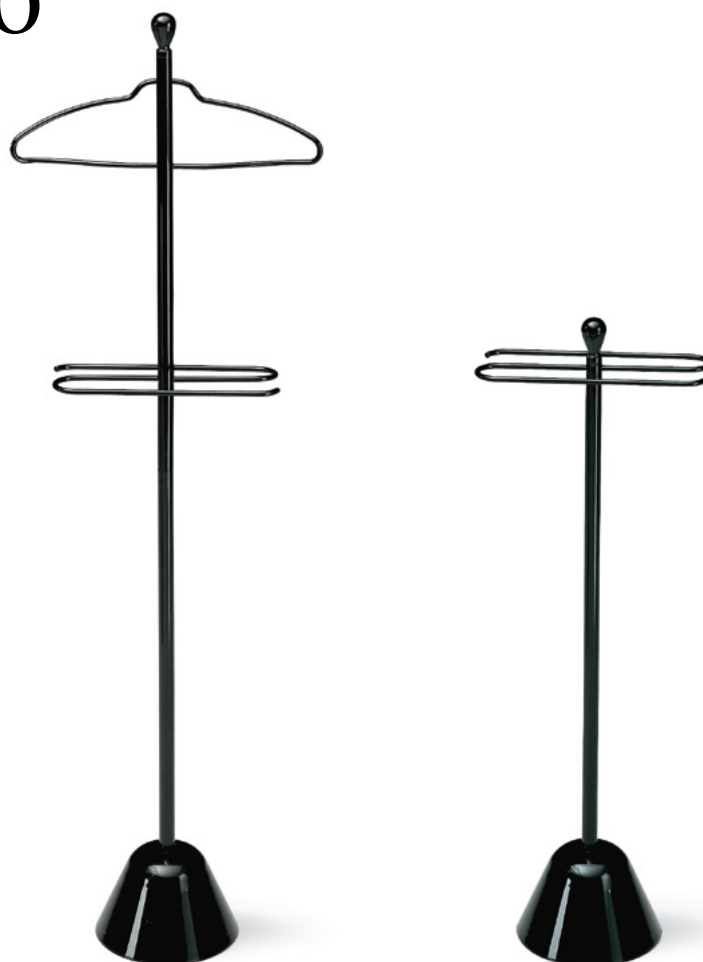

# Servonotte <sup>350</sup>

# Servietto <sup>355</sup>

NEW FINISHES

Design

Achille Castiglioni

della serie Servi di Achille & Pier Giacomo Castiglioni

1986

**Portabito/  
Portasciugamani**

Base in polipropilene e struttura verniciate in acciaio, colore talco o nero.

**Clothes-stand/Towel-rack**

Polypropylene base and steel frame, painted in the colours: talc or black.

**Valet de chambre/  
porte-serviettes**

Base en polypropylène et structure en acier verni, couleur talc ou noire.

**Stummer Diener/  
Handtuchträger**

Fuß aus Polypropylen und Gestell aus lackiertem Stahl, Talkum oder schwarz.

**Galán de noche/  
porta toallas**

Base de polipropileno y estructura de acero pintado en los colores: talco o negro.