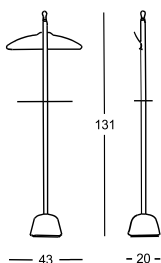

Servonotte ³⁵⁰

Servietto ³⁵⁵

NEW FINISHES

Design

Achille Castiglioni

della serie Servi di Achille & Pier Giacomo Castiglioni

1986

**Portabito/
Portasciugamani**

Base in polipropilene e struttura verniciate in acciaio, colore talco o nero.

Clothes-stand/Towel-rack

Polypropylene base and steel frame, painted in the colours: talc or black.

**Valet de chambre/
porte-serviettes**

Base en polypropylène et structure en acier verni, couleur talc ou noire.

**Stummer Diener/
Handtuchträger**

Fuß aus Polypropylen und Gestell aus lackiertem Stahl, Talkum oder schwarz.

**Galán de noche/
porta toallas**

Base de polipropileno y estructura de acero pintado en los colores: talco o negro.

350

355