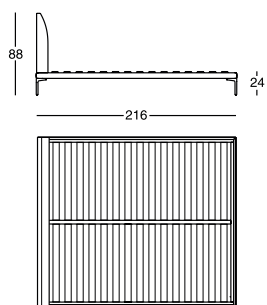

gebundener Polyesterfaser. Abnehmbarer Bezug aus Stoff oder Leder. Auf Nachfrage sind die Bett-Maßen für die Matratzen 210 cm und 220 cm lang auch verfügbar.

**Cama con somier unico o separado**

Pies de aleación de aluminio pulido o niquelado mate en los acabados natural o negro, o pintado negro. Estructura de acero con lamas de haya curvada. Cabezal acolchado de poliuretano/fibra poliéster termounida. Tapizado desenfundable, de

tejido o de piel. Sobre pedido están también disponibles las medidas de la cama para colchones de 210 cm y 220 cm de largo.

1883

1884

**Dimensioni/Sizes/Dimensions/Abmessungen/Medidas**

166x216 cm	(160x200 cm)*	<b>1883</b>	<b>1884</b>
176x216 cm	(170x200 cm)*	piedino h. 17,5 cm	piedino h. 27,5 cm
186x216 cm	(180x200 cm)*	foot h. 17,5 cm	foot h. 27,5 cm
206x216 cm	(200x200 cm)*	pied h. 17,5 cm	pied h. 27,5 cm
		Fuß h. 17,5 cm	Fuß h. 27,5 cm
		pie h. 17,5 cm	pie h. 27,5 cm