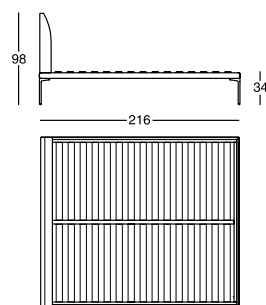

gebundener Polyesterfaser. Abnehmbarer Bezug aus Stoff oder Leder. Auf Nachfrage sind die Bett-Maßen für die Matratzen 210 cm und 220 cm lang auch verfügbar.

**Cama con somier unico o separado**

Pies de aleación de aluminio pulido o niquelado mate en los acabados natural o negro, o pintado negro. Estructura de acero con lamas de haya curvada. Cabezal acolchado de poliuretano/fibra poliéster termounida. Tapizado desenfundable, de

tejido o de piel. Sobre pedido están también disponibles las medidas de la cama para colchones de 210 cm y 220 cm de largo.

1883

1884

**Dimensioni/Sizes/Dimensions/Abmessungen/Medidas**

166x216 cm	(160x200 cm)*	<b>1883</b>	<b>1884</b>
176x216 cm	(170x200 cm)*	piedino h. 17,5 cm	piedino h. 27,5 cm
186x216 cm	(180x200 cm)*	foot h. 17,5 cm	foot h. 27,5 cm
206x216 cm	(200x200 cm)*	pied h. 17,5 cm	pied h. 27,5 cm
		Fuß h. 17,5 cm	Fuß h. 27,5 cm
		pie h. 17,5 cm	pie h. 27,5 cm