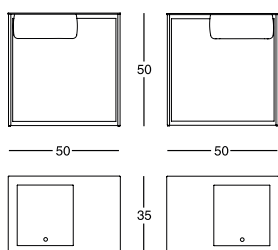

Design

Gabriele Rosa

2017

**Comodino con cassetto**  
Struttura e piano in acciaio verniciato colore bianco, nero o grafite. Piano e vano portaoggetti in cuoio pigmentato 90. Il vano è accessibile mediante apertura a ribalta.

**Nightstand with drawer**  
Top and frame in white, black or graphite painted steel. Top and storage space in cowhide pigmentato 90. The storage is accessed by a dropleaf opening.

**Table de chevet avec tiroir**  
Structure et plateau en acier verni couleur blanche, noire ou graphite. Plateau et élément porte-objets en cuir sellier pigmentato 90. L'élément est accessible par une ouverture basculante.

**Mesita de noche con cajón**  
Estructura y sobre de acero pintado de color blanco, negro o grafito. Sobre y compartimento portaobjetos de cuero pigmentato 90. Se puede acceder al compartimento mediante apertura abatible.