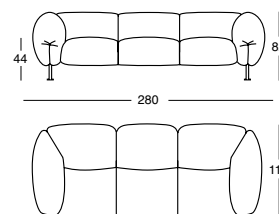

1045/302

Struttura/Frame/Structure/Gestell/
Estructura