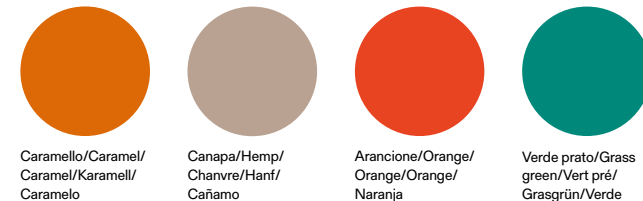

Caramello/Caramel/
Caramel/Karamell/
Caramelo

Canapa/Hemp/
Chanvre/Hanf/
Cañamo

Arancione/Orange/
Orange/Orange/
Naranja