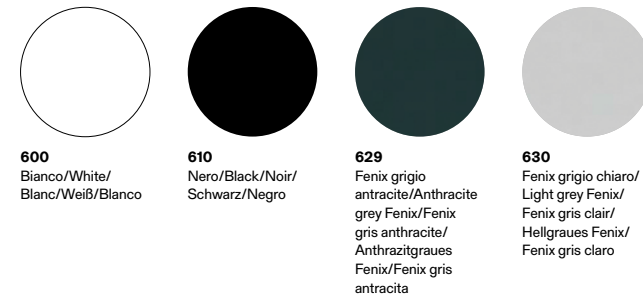

Laminato/Laminate/Laminé/Laminat/Laminado

600
Bianco/White/
Blanc/Weiß/Bianco

610
Nero/Black/Noir/
Schwarz/Negro

629
Fenix grigio
antracite/Anthracite
grey Fenix/Fenix
gris anthracite/
Anthrazitgrau
Fenix/Fenix gris
antracita

630
Fenix grigio chiaro/
Light grey Fenix/
Fenix gris clair/
Hellgrau
Fenix/
Fenix gris claro

Cemento/Cement/Ciment/Zement/Cemento

Verniciatura Opaca/Matt Varnish/Peinture Mat/Matte Lackierung/Pintura Mate