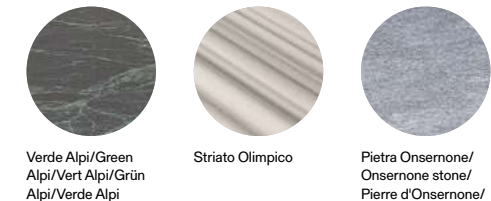

Rosso Lepanto/
Red Lepanto/
Rouge Lepanto/
Rot Lepanto/Rojo
Lepanto

Verde Alpi/Green
Alpi/Vert Alpi/Grün
Alpi/Verde Alpi

Striato Olimpico