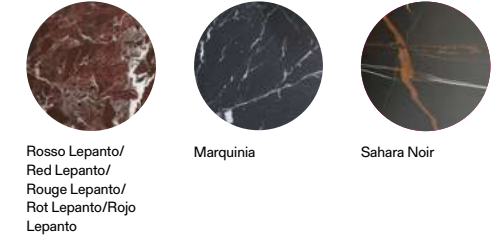

Calacatta grigio/
Grey Calacatta /
Gris Calacatta/
Grau Calacatta/Gris
Calacatta

Bianco di Carrara/
White Carrara/
Blanc Carrara/Weiß
Carrara/Bianco
Carrara

Marquina

Sahara Noir