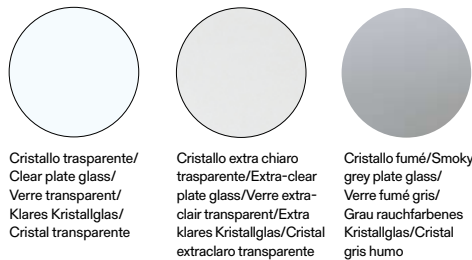

Cristallo/Plate glass/Verre/Kristallglas/Cristal

Cristallo fumé/Smoky
grey plate glass/
Verre fumé gris/
Grau rauchfarbenes
Kristallglas/Cristal
gris humo