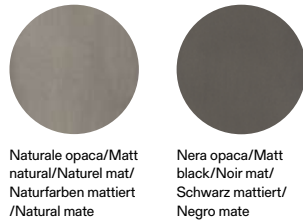

Nichelsatinatura/Nickel-satin finish/Nickelage satiné/Vernickeltes Finish/Niquelado satinado

Naturale opaca/Matt
natural/Naturel mat/
Naturfarben mattiert
/Natural mate

Nera opaca/Matt
black/Noir mat/
Schwarz mattiert/
Negro mate