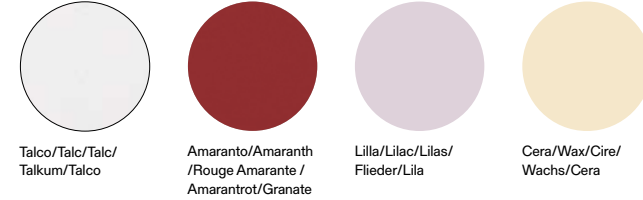

Verniciatura Lucida/Glossy Varnish/Laquage Brillant/Glanzlackierung/Lacado Brillante

Talco/Talc/Talc/
Talkum/Talco

Amaranto/Amaranth
/Rouge Amarante /
Amarantrot/Granate

Lilla/Lilac/Lilas/
Flieder/Lila

Cera/Wax/Cire/
Wachs/Cera