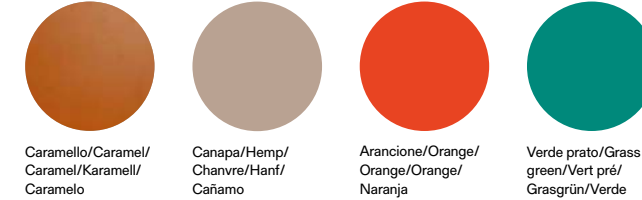

Caramello/Caramel/
Caramel/Karamell/
Caramelo

Canapa/Hemp/
Chanvre/Hanf/
Cañamo

Arancione/Orange/
Orange/Orange/
Naranja