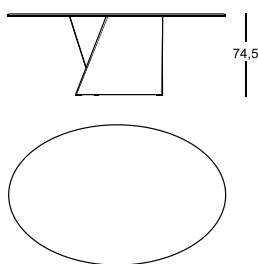

Dimensioni/Sizes/Dimensions/Abmessungen/Medidas

Ø 138 cm
Ø 158 cm
128x198 cm
138x238 cm *

*Solo per piano in marmo/For marble top only/Seulement pour plateau en marbre/Nur für Marmor-Platte/Solo por sobre en mármol

Piano/Top/Plateau/Platte/Sobre

Marmo di Carrara/Carrara marble/Marbre de Carrare/ Carrara Marmor/ Mármol de Carrara
Marmo Sahara Noir/Sahara Noir marble/ Marbre Sahara Noir/Sahara Noir Marmor/Mármol Sahara Noir

Basamento/ Base/Piètement/ Sockel/Base